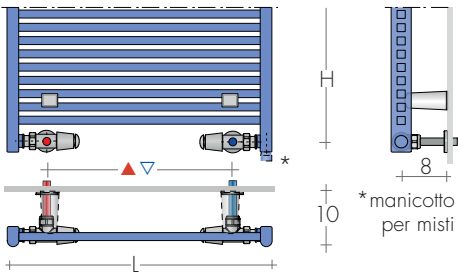

A richiesta dimensioni su misura

► "PRO" Pronta consegna

Δt 40K = Watt Δt 50K x 0,755

◊Cronotermostato radio p.227

ESECUZIONE STANDARD

ESECUZIONE A RICHIESTA

KUAD è reversibile e può essere installato con il fronte dei collettori quadro (Q) o curvo (C); è costruito di serie con il fronte collettore Quadro. Specificare se il fronte del collettore è curvo (C).

ESECUZIONI DI SERIE

Colore bianco sablé SB9016, fissaggi M8KB
Valvola di sfiato ø 1/8" - Tolleranze ± 3mm
PRESSIONE MASSIMA DI ESERCIZIO 8 BAR

ESECUZIONI A RICHIESTA

Verniciatura tabella colori Brem con fissaggi cromati M8KC
+15/25%
Versione elettrica e.KUAD, pag.270

ATTACCHI DI SERIE

REG ø 1/2"
A richiesta, attacchi ø 3/8"
KUAD DIVIS, pag. 223

INTERASSE ATTACCHI

Attacchi di serie REG con valvole reverse

A RICHIESTA

Attacchi EG

L'altezza viene ridotta di 4 cm (H1) per:
 - attacchi EG (i.a.L-2,2cm) Art. AS 67,40€
 - attacchi laterali (H1-4cm) Art. AS 67,40€

FISSAGGI
 Mensole comprese

KUAD 75-50

VALVOLE CONSIGLIATE

KIT VALVOLE CROMO COMPRENDE:

- n°2 Valvole con codoli
- n°2 Raccordi (per multistrato ø16, rame ø12 e14)
- n°2 Rosette tonde

A richiesta: Copritubo inox lucido ø18 da dividere a misura Art. CA18 10,00€