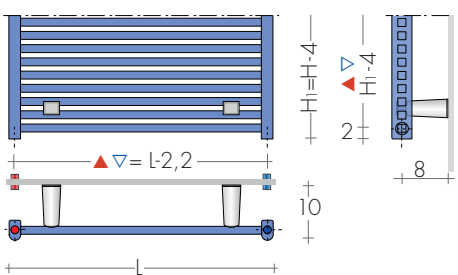

ATTACCHI DI SERIE

REG ø 1/2"
A richiesta, attacchi ø 3/8"
KUAD DIVIS, pag. 223

INTERASSE ATTACCHI

Attacchi di serie REG con valvole reverse

A RICHIESTA

Attacchi EG

L'altezza viene ridotta di 4 cm (H1) per:
 - attacchi EG (i.a.L-2,2cm) Art. AS 67,40€
 - attacchi laterali (H1-4cm) Art. AS 67,40€

FISSAGGI
 Mensole comprese

KUAD 75-50

VALVOLE CONSIGLIATE

KIT VALVOLE CROMO COMPRENDE:

- n°2 Valvole con codoli
- n°2 Raccordi (per multistrato ø16, rame ø12 e14)
- n°2 Rosette tonde

A richiesta: Copritubo inox lucido ø18 da dividere a misura Art. CA18 10,00€