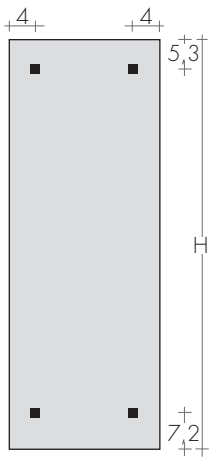

DIMENSIONI

Larghezze: 35 / 45 / 50 / 55 / 60 / 75 cm

Altezze: 75 / 112,5 / 150 / 175 cm

Profondità: 3,8 cm

Sporgenza dal muro: 10 cm

MODELLO	H-L cm	Bianco sablé di serie €	EN 442		▲ ▼ int.att. cm	Altezza H cm	Larghezza L cm	Peso M Kg	Volume V dm³	Versioni MISTE (R.E. cl.II) con manico: termostato digitale		
			Δt 50 K watt	Δt 30 K watt						€	W	€
KUAD	75-45	305,30	371	197	30,5	75	45	6,9	3,0	101,90	400	159,60
KUAD	75-50	310,80	415	220	35,5	75	50	7,4	3,2	101,90	400	159,60
KUAD	112-45	454,90	546	289	30,5	112,5	45	10,3	4,5	103,70	500	161,40
KUAD	112-50	463,70	609	323	35,5	112,5	50	11,1	4,8	105,50	650	163,20
KUAD	112-55	472,40	673	357	40,5	112,5	55	11,9	5,1	105,50	650	163,20
KUAD SLIM	150-35	556,40	553	293	20,5	150	35	13,7	5,9	103,70	500	161,40
KUAD	150-45	569,20	713	378	30,5	150	45	13,7	5,9	105,50	650	163,20
KUAD	150-50	577,40	792	420	35,5	150	50	14,8	6,4	109,30	800	167,00
KUAD	150-55	587,10	872	462	40,5	150	55	15,9	6,8	112,20	900	169,90
KUAD	150-60	596,50	952	505	45,5	150	60	17,0	7,3	112,20	900	169,90
KUAD SLIM	175-35	627,70	643	341	20,5	175	35	13,4	5,9	105,50	650	163,20
KUAD	175-45	643,30	821	435	30,5	175	45	15,9	6,9	109,30	800	167,00
KUAD	175-50	657,80	910	482	35,5	175	50	17,2	7,4	112,20	900	169,90
KUAD	175-55	672,40	999	529	40,5	175	55	18,4	7,9	112,20	900	169,90
KUAD	175-60	686,80	1088	577	45,5	175	60	19,7	8,4	118,90	1200	176,60

ATTACCHI DI SERIE

REG ø 1/2"
A richiesta, attacchi ø 3/8"
KUAD DIVIS, pag. 223

INTERASSE ATTACCHI

Attacchi di serie REG con valvole reverse

A RICHIESTA

Attacchi EG

L'altezza viene ridotta di 4 cm (H1) per:
 - attacchi EG (i.a.L-2,2cm) Art. AS 67,40€
 - attacchi laterali (H1-4cm) Art. AS 67,40€