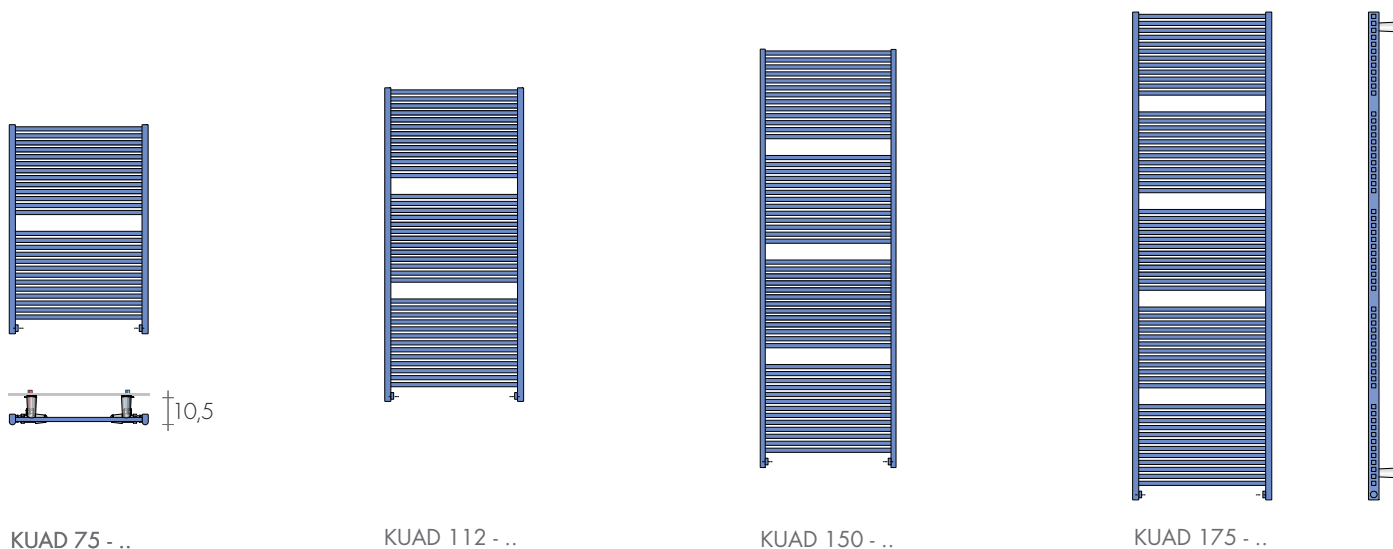

Armonia nuova nel bagno: KUAD è lo scaldasalviette con i tubi radianti quadrati

reversibile, che può essere installato con il fronte dei collettori quadro o curvo. Con

il fronte quadro dei collettori si consiglia l'installazione con le valvole Quadra.

DIMENSIONI

Larghezze: 35 / 45 / 50 / 55 / 60 / 75 cm

Altezze: 75 / 112,5 / 150 / 175 cm

Profondità: 3,8 cm

Sporgenza dal muro: 10 cm

MODELLO	H-L cm	Bianco sablé di serie €	EN 442		▲ ▼ int.att. cm	Altezza H cm	Larghezza L cm	Peso M Kg	Volume V dm³	Versioni MISTE (R.E. cl.II) con manico: termostato digitale		
			Δt 50 K watt	Δt 30 K watt						€	W	€
KUAD	75-45	305,30	371	197	30,5	75	45	6,9	3,0	101,90	400	159,60
KUAD	75-50	310,80	415	220	35,5	75	50	7,4	3,2	101,90	400	159,60
KUAD	112-45	454,90	546	289	30,5	112,5	45	10,3	4,5	103,70	500	161,40
KUAD	112-50	463,70	609	323	35,5	112,5	50	11,1	4,8	105,50	650	163,20
KUAD	112-55	472,40	673	357	40,5	112,5	55	11,9	5,1	105,50	650	163,20
KUAD SLIM	150-35	556,40	553	293	20,5	150	35	13,7	5,9	103,70	500	161,40
KUAD	150-45	569,20	713	378	30,5	150	45	13,7	5,9	105,50	650	163,20
KUAD	150-50	577,40	792	420	35,5	150	50	14,8	6,4	109,30	800	167,00
KUAD	150-55	587,10	872	462	40,5	150	55	15,9	6,8	112,20	900	169,90
KUAD	150-60	596,50	952	505	45,5	150	60	17,0	7,3	112,20	900	169,90
KUAD SLIM	175-35	627,70	643	341	20,5	175	35	13,4	5,9	105,50	650	163,20
KUAD	175-45	643,30	821	435	30,5	175	45	15,9	6,9	109,30	800	167,00
KUAD	175-50	657,80	910	482	35,5	175	50	17,2	7,4	112,20	900	169,90
KUAD	175-55	672,40	999	529	40,5	175	55	18,4	7,9	112,20	900	169,90
KUAD	175-60	686,80	1088	577	45,5	175	60	19,7	8,4	118,90	1200	176,60

A richiesta dimensioni su misura

► "PRO" Pronta consegna

Δt 40K = Watt Δt 50K x 0,755

◊Cronotermostato radio p.227

ESECUZIONE STANDARD

ESECUZIONE A RICHIESTA

KUAD è reversibile e può essere installato con il fronte dei collettori quadro (Q) o curvo (C); è costruito di serie con il fronte collettore Quadro. Specificare se il fronte del collettore è curvo (C).